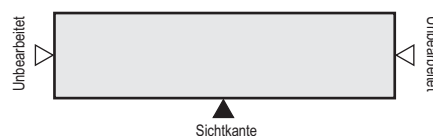

Fasen-Profil

oder

Rundstab-Profil

Sichtkantenausführung 34 mm

(alle Platten sind auf die gleiche Stärke kalibriert)

Tieferstehende Breitenangabe ist ein Nennmaß - durch das Schneiden/ Fräsen der Sichtkanten verringert sich die tatsächliche Breite um ca. 5 mm.

PRODUKT & FORMAT

	Preis-einh.	Gew. in kg	Stück je Pal.	Lieferzeit		Alle Farben	
				WN	SM	Exkl. MwSt.	Inkl. MwSt.
STUFENPLATTE 120 x Breite 35 x 3,4 cm	Stück	35	18	L	B1	49,90	59,88

DIE TECHNIK

Profi Stufenplatten haben immer eine werkseitig gefräste, attraktive Sichtkante auf einer Längseite.

Die Seitenflächen(Köpfe) der Stufenplatten sind immer unbearbeitet.

Zuschnitte und Sichtkanten auf den Seitenflächen bieten wir gegen Aufpreis an:

ZUSCHNITT in der Länge	Aufpreis pro Zuschnitt	B1	B1	16,50	19,80
GEFRÄSTE SICHTKANTE auf der Breite	Aufpreis pro Stück	B2	B2	26,10	31,32