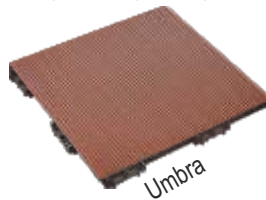

# ANTIKER MARMOR

Platte 61 x 40,6 x 3 cm  
Sockelleiste 40 x 7 x 1 cm

	Preis-einh.	Exkl. MwSt.	Inkl. MwSt.
<b>PLATTE 61 x 40,6 x 3 cm</b>	Stück	16,50	<b>19,80</b>
SOCKELLEISTE 40 x 7 x 1 cm	Stück	3,60	<b>4,32</b>

# WPC-PLATTE PREMIUM

Platte 43,9 x 43,9 x 3,8 cm

	Preis-einh.	Exkl. MwSt.	Inkl. MwSt.
<b>PLATTE 43,9 x 43,9 x 3,8 cm</b>	Stück	12,40	<b>15,00</b>

Umbra

Umbra

⚡ Statt € 111,24 / m<sup>2</sup>  
**€ 76,94 / m<sup>2</sup>**