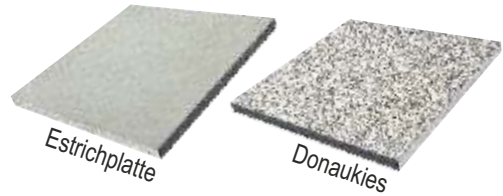

# NOBLIT

Platte 40 x 40 x 3,5 cm  
 Sockelleiste 40 x 9,6 x 1,3 cm

Dunkelstein

	Preis-einh.	Exkl. MwSt.	Inkl. MwSt.
PLATTE 40 x 40 x 3,5 cm	Stück	4,15	4,98
SOCKELLEISTE 40 x 9,6 x 1,3 cm	Stück	3,60	4,32

Statt € 59,40 / m<sup>2</sup>

# WASCHBETON / ESTRICH

Platte 50 x 50 x 3,8 cm  
Platte 40 x 40 x 3,8 cm

	Preis-einh.	Exkl. MwSt.	Inkl. MwSt.
PLATTE 40 x 40 x 3,8 cm	Stück	2,75	3,30
PLATTE 50 x 50 x 3,8 cm	Stück	3,40	4,08

Donaukies

**ab € 16,32 / m<sup>2</sup>**