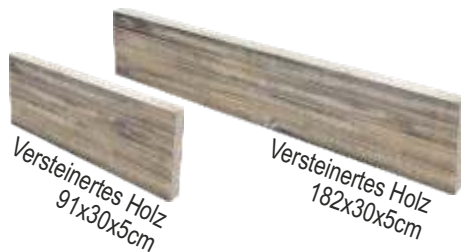

# RASENEINFASSUNGEN

	Preis-einh.	Exkl. MwSt.	Inkl. MwSt.
RASENEINFASSUNG 120 x 25 x 5 cm	Stück	13,30	15,96
RASENEINFASSUNG 100 x 20 x 5 cm	Stück	3,20	3,84

Dunkelgrau

Naturweiß

# BEETEINFASSUNGEN

	Preis-einh.	Exkl. MwSt.	Inkl. MwSt.
BEETEINFASSUNG 182 x 30 x 5 cm	Stück	41,00	49,20
BEETEINFASSUNG 91 x 30 x 5 cm	Stück	21,50	25,80

Beeteinfassung versteinertes Holz 182x30x5cm

Waschbeton Zaunstein