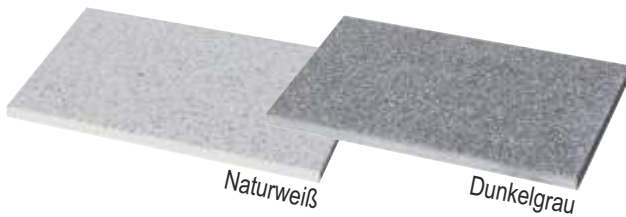

EDELMANN

Diele 67,2 x 33,3 x 3 cm

	Preis-einh.	Exkl. MwSt.	Inkl. MwSt.
DIELE 67,2 x 33,3 x 3 cm	Stück	7,00	8,40