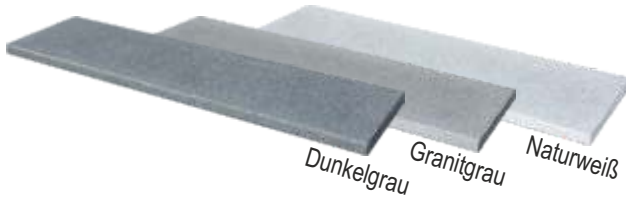

PROFI-ABDECKPLATTEN

Platten 120 x 29,5 x 3,4 cm

	Preis-einh.	Exkl. MwSt.	Inkl. MwSt.
ABDECKPLATTE 120 x 29,5 x 3,4 cm	Stück	19,95	23,94

Statt € 27,90 / lfm

€ 19,95 / lfm

Alle Infos finden Sie auf unserer Homepage unter www.terrasse.at