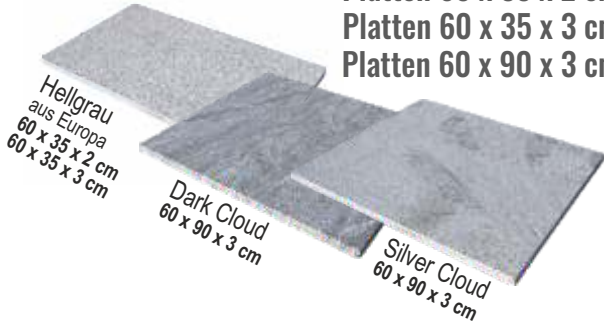

GRANITE

Platten 60 x 35 x 2 cm
Platten 60 x 35 x 3 cm
Platten 60 x 90 x 3 cm

	Preis-einh.	Exkl. MwSt.	Inkl. MwSt.
PLATTE 60 x 35 x 2 cm	Stück	10,60	12,72
PLATTE 60 x 35 x 3 cm	Stück	14,10	16,92
PLATTE 60 x 90 x 3 cm	Stück	40,00	48,00

Statt € 79,52 / m²

ab € 59,78 / m²

Alle Infos finden Sie auf unserer Homepage unter www.terrasse.at