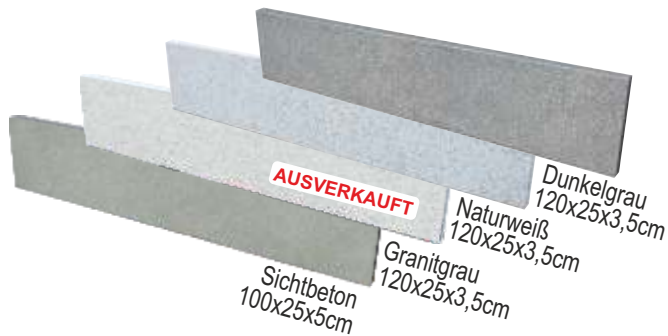

RASENEINFASSUNGEN

	Preis-einh.	Exkl. MwSt.	Inkl. MwSt.
RASENEINFASSUNG 120 x 25 x 5 cm	Stück	13,30	15,96
RASENEINFASSUNG 100 x 20 x 5 cm	Stück	3,20	3,84