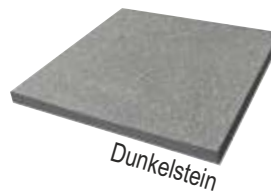

# TREND

Diele 60 x 40 x 2,8 cm  
 Platte 40 x 40 x 3,8 cm  
 Sockelleiste 40 x 9,6 x 1,3 cm

Rubinrot

Anthrazit

	Preis-einh.	Exkl. MwSt.	Inkl. MwSt.
DIELE 60 x 40 x 2,8 cm	Stück	8,90	10,68
PLATTE 40 x 40 x 3,8 cm	Stück	4,60	5,52
SOCKELLEISTE 40 x 9,6 x 1,3 cm	Stück	4,10	4,92

# NOBLIT

Platte 40 x 40 x 3,5 cm  
 Sockelleiste 40 x 9,6 x 1,3 cm

Dunkelstein

	Preis-einh.	Exkl. MwSt.	Inkl. MwSt.
PLATTE 40 x 40 x 3,5 cm	Stück	4,15	4,98
SOCKELLEISTE 40 x 9,6 x 1,3 cm	Stück	3,60	4,32

Statt € 59,40 / m<sup>2</sup>