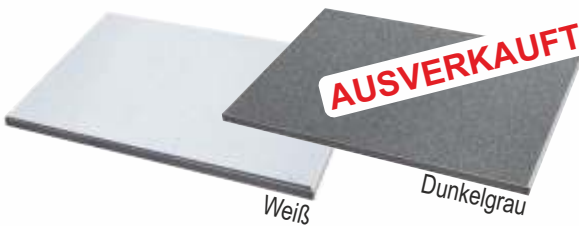

## TERRASSE MODERN

Diele 80 x 40 x 3 cm  
Sockelleiste 40 x 9,6 x 1,3 cm

	Preis-einh.	Exkl. MwSt.	Inkl. MwSt.
<b>DIELE 80 x 40 x 3 cm</b>	Stück	10,70	<b>12,84</b>
SOCKELLEISTE 40 x 9,6 x 1,3 cm	Stück	4,10	<b>4,92</b>