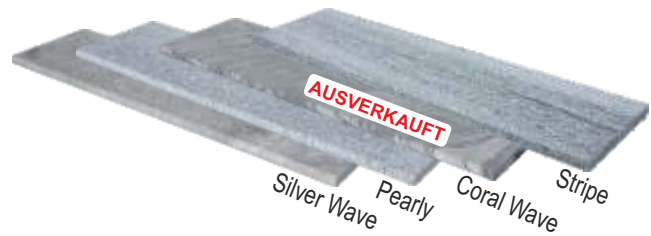

PROFI-STUFENPLATTEN

Naturstein-Platte 125 x 35 x 3 cm

	Preis-einh.	Exkl. MwSt.	Inkl. MwSt.
PLATTE 125 x 35 x 3 cm	Stück	31,00	37,20

Statt € 54,72 / m²

€ 29,76 / m²

Alle Infos finden Sie auf unserer Homepage unter www.terrasse.at