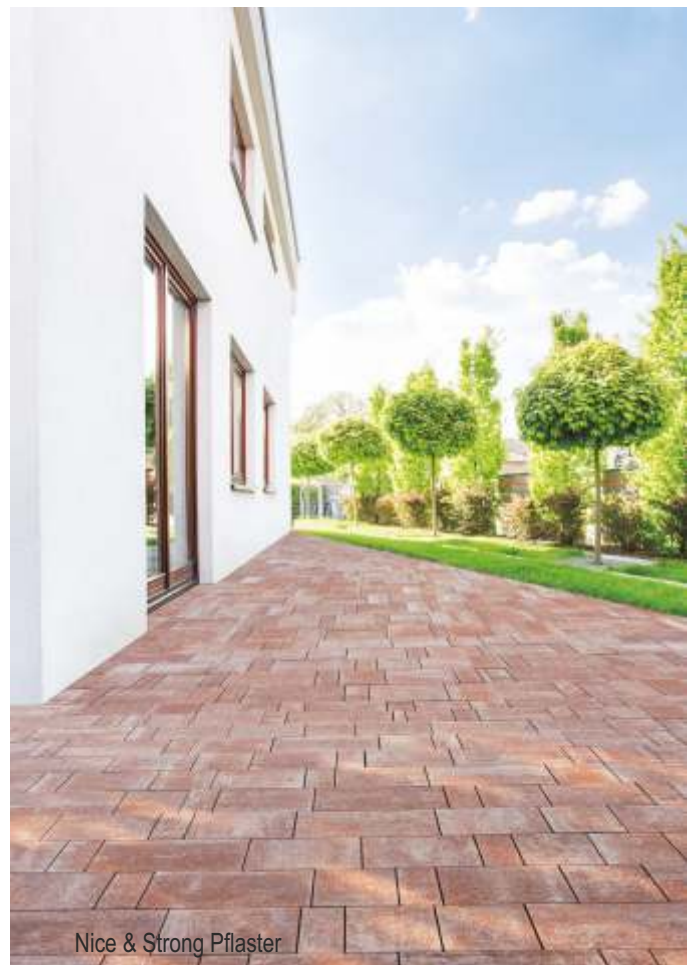

Nice & Strong Pflaster