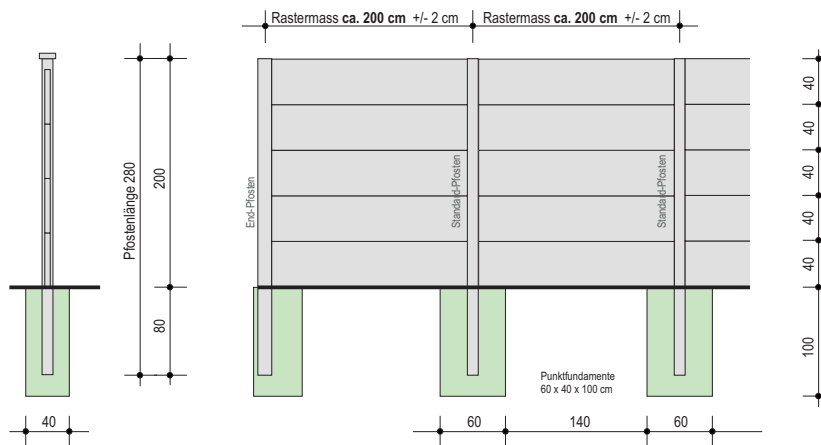

DIE VERLEGUNG

„QR-Code scannen
und mehr entdecken“