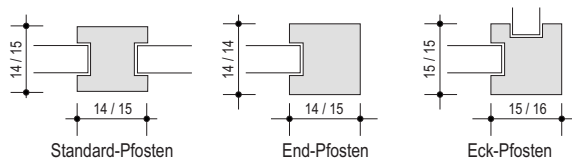

DIE TECHNIK

Bitte beachten Sie, die bei jeder Lieferung beige-packte Verlegeanleitung.