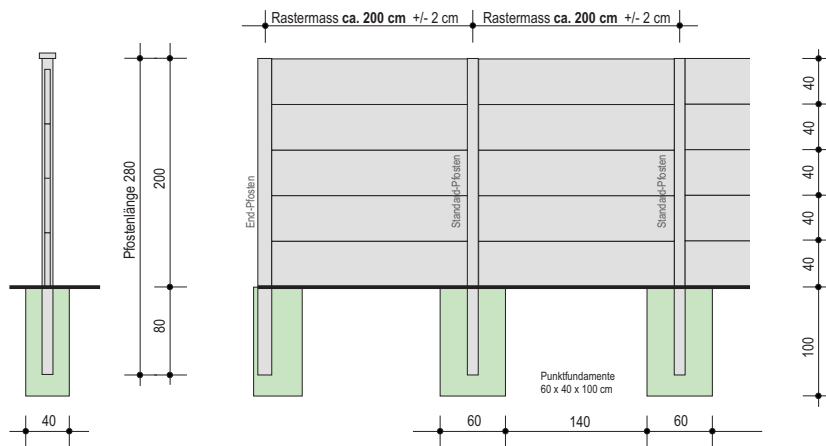

DIE VERLEGUNG

„QR-Code scannen und mehr entdecken“