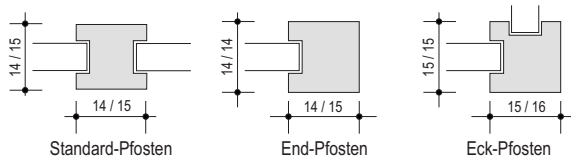

DIE TECHNIK

Bitte beachten Sie, die bei jeder Lieferung beige-packte Verlegeanleitung.