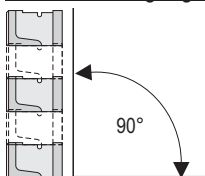

Muschelkalk

Bestpreis per m² € 93,33

PRODUKT & FORMAT

ALPEN BÖSCHUNGSSTEIN 40 x 27 x 17 cm hoch Bedarf per m ² = 8,5 Stück	Preis-einh.	Gew. in kg	Stück je Pal.	Lieferzeit WN	Lieferzeit SM	Granitgrau		Perlmutter Muschelkalk	
						Exkl. MwSt.	Inkl. MwSt.	Exkl. MwSt.	Inkl. MwSt.
	Stück	22	40	L	L	8,30	9,96	9,15	10,98

DIE TECHNIK

Versetzhöhe: 16 cm pro Reihe, max. 8 Reihen = 128 cm, Bedarf: 8,5 Stück / m²

Max. Wandneigung - senkrecht:

Min. Wandneigung:

Maße:

Für den geraden Abschluß: Stein selbst zuschneiden (einfach und leicht mit Trennscheibe)