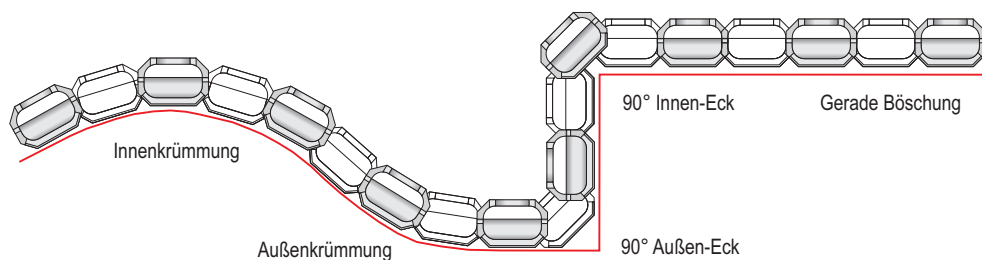

DIE TECHNIK

Versetzhöhe: 16 cm pro Reihe, max. 8 Reihen = 128 cm, Bedarf: 8,5 Stück / m²

Max. Wandneigung - senkrecht:

Min. Wandneigung:

Maße:

Für den geraden Abschluß: Stein selbst zuschneiden (einfach und leicht mit Trennscheibe)

Richtungsänderungen:

Wandaufbau:

„QR-Code scannen und mehr entdecken“