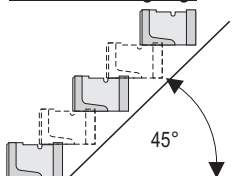

Muschelkalk

Bestpreis per m² € 93,33

PRODUKT & FORMAT

ALPEN BÖSCHUNGSSTEIN 40 x 27 x 17 cm hoch Bedarf per m ² = 8,5 Stück	Preis-einh.	Gew. in kg	Stück je Pal.	Lieferzeit WN	Lieferzeit SM	Granitgrau		Perlmutter Muschelkalk	
						Exkl. MwSt.	Inkl. MwSt.	Exkl. MwSt.	Inkl. MwSt.
	Stück	22	40	L	L	8,30	9,96	9,15	10,98

DIE TECHNIK

Versetzhöhe: 16 cm pro Reihe, max. 8 Reihen = 128 cm, Bedarf: 8,5 Stück / m²

Max. Wandneigung - senkrecht:

Min. Wandneigung:

Maße:

Für den geraden Abschluß: Stein selbst zuschneiden (einfach und leicht mit Trennscheibe)