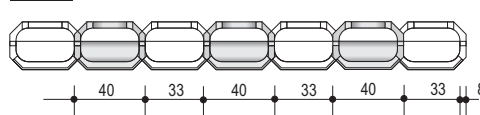

Muschelkalk

Bestpreis per m² € 93,33

PRODUKT & FORMAT

ALPEN BÖSCHUNGSSTEIN 40 x 27 x 17 cm hoch Bedarf per m ² = 8,5 Stück	Preis-einh.	Gew. in kg	Stück je Pal.	Lieferzeit WN	Lieferzeit SM	Granitgrau		Perlmutter Muschelkalk	
						Exkl. MwSt.	Inkl. MwSt.	Exkl. MwSt.	Inkl. MwSt.
	Stück	22	40	L	L	8,30	9,96	9,15	10,98

DIE TECHNIK

Versetzhöhe: 16 cm pro Reihe, max. 8 Reihen = 128 cm, Bedarf: 8,5 Stück / m²

Max. Wandneigung - senkrecht:

Min. Wandneigung:

Maße:

Für den geraden Abschluß: Stein selbst zuschneiden (einfach und leicht mit Trennscheibe)