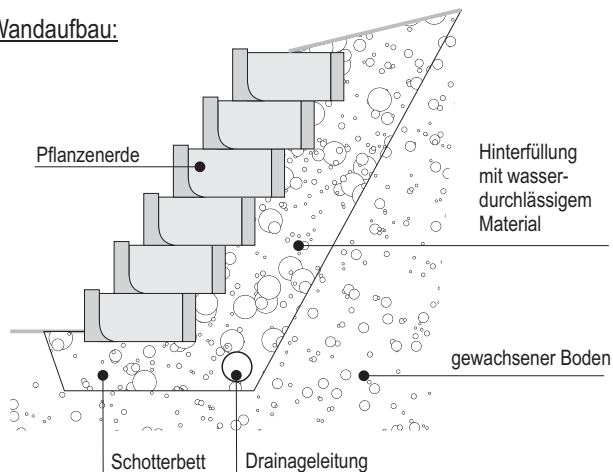

DIE TECHNIK

Versetzhöhe: 16 cm pro Reihe, max. 8 Reihen = 128 cm, Bedarf: 8,5 Stück / m²

Max. Wandneigung - senkrecht:

Min. Wandneigung:

Maße:

Für den geraden Abschluß: Stein selbst zuschneiden (einfach und leicht mit Trennscheibe)

Richtungsänderungen:

Wandaufbau:

„QR-Code scannen und mehr entdecken“