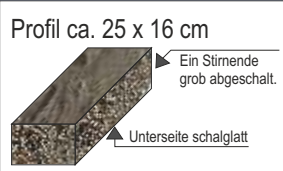

## HÄUSLER - BESTPREISPRODUKT 2023

Top-Qualität zu perfekt kalkulierten Preisen

	Preis-einh.	Gew. in kg	Lieferzeit		Exkl. MwSt.	Inkl. MwSt.
			WN	SM		
PALISADE ca. 60 cm lang	Stück	50	B1	B2	66,00	<b>79,20</b>
PALISADE ca. 90 cm lang	Stück	85	B1	B2	83,00	<b>99,60</b>
PALISADE ca. 125 cm lang	Stück	125	B1	B2	108,00	<b>129,60</b>
PALISADE ca. 160 cm lang	Stück	150	B1	B2	145,00	<b>174,00</b>