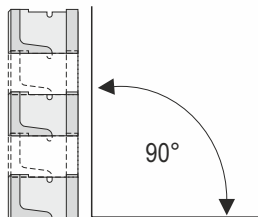

Granitgrau
Bestpreis per m² € 84,66

Perlmutter
Bestpreis per m² € 93,33

Muschelkalk
Bestpreis per m² € 93,33

HÄUSLER - BESTPREISPRODUKT 2023

Top-Qualität zu perfekt kalkulierten Preisen

ALPEN BÖSCHUNGSSTEIN 40 x 27, 17 cm hoch Bedarf per m ² = 8,5 Stück	Preis-einh.	Gew. in kg	Stück je Pal.	Lieferzeit		Granitgrau		Perlmutter Muschelkalk	
				WN	SM	Exkl. MwSt.	Inkl. MwSt.	Exkl. MwSt.	Inkl. MwSt.
	Stück	22	40	L	L	8,30	9,96	9,15	10,98

Versetzhöhe: 16 cm pro Reihe, max. 8 Reihen = 128 cm, Bedarf: 8,5 Stück / m²

Max. Wandneigung - senkrecht:

Min. Wandneigung:

Maße:

Für den geraden Abschluss: Stein selbst zuschneiden (einfach und leicht mit Trennscheibe)

Richtungsänderungen:

Wandaufbau: