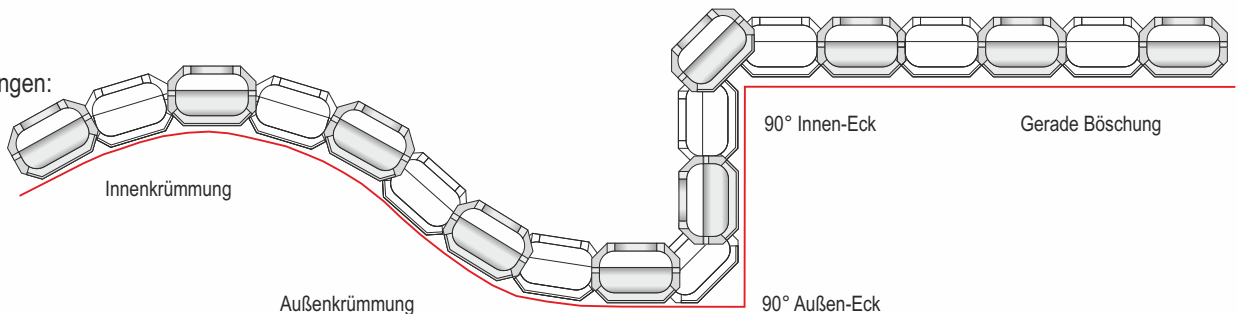

Versetzhöhe: 16 cm pro Reihe, max. 8 Reihen = 128 cm, Bedarf: 8,5 Stück / m²

Max. Wandneigung - senkrecht:

Min. Wandneigung:

Maße:

Für den geraden Abschluss: Stein selbst zuschneiden (einfach und leicht mit Trennscheibe)

Richtungsänderungen:

Wandaufbau: