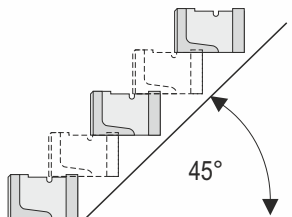

Versetzhöhe: 16 cm pro Reihe, max. 8 Reihen = 128 cm, Bedarf: 8,5 Stück / m²

Max. Wandneigung - senkrecht:

Min. Wandneigung:

Maße:

Für den geraden Abschluss: Stein selbst zuschneiden (einfach und leicht mit Trennscheibe)

Richtungsänderungen:

Wandaufbau: