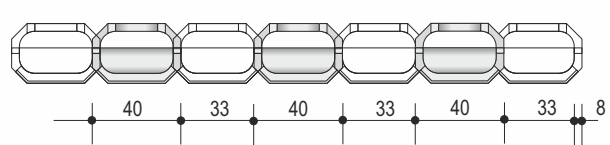

Versetzhöhe: 16 cm pro Reihe, max. 8 Reihen = 128 cm, Bedarf: 8,5 Stück / m²

Max. Wandneigung - senkrecht:

Min. Wandneigung:

Maße:

Für den geraden Abschluss: Stein selbst zuschneiden (einfach und leicht mit Trennscheibe)

Richtungsänderungen:

Wandaufbau: