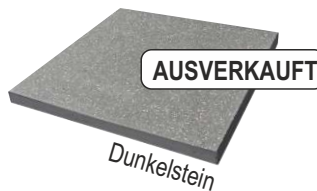

Preis-einh.	Exkl. MwSt.	Inkl. MwSt.
PLATTE 40 x 40 x 3,5 cm	Stück	4,15	4,98

Statt € 59,40 / m²

€ 29,88 / m²

Alle Infos finden Sie auf unserer Homepage unter www.terrasse.at