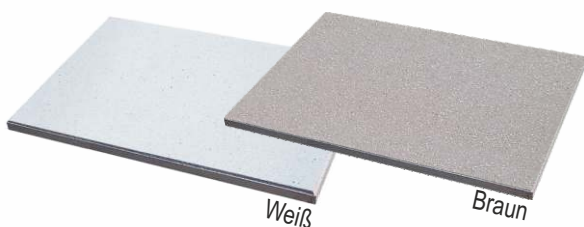

## TERRASSE MODERN

Diele 80 x 40 x 3 cm  
Sockelleiste 80 x 9,6 x 1,3 cm

	Preis-einh.	Exkl. MwSt.	Inkl. MwSt.
<b>DIELE 80 x 40 x 3 cm</b>	Stück	13,00	<b>15,60</b>
SOCKELLEISTE 80 x 9,6 x 1,3 cm	Stück	7,00	<b>8,40</b>