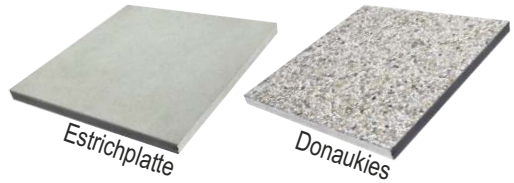

# NOBLIT

Platte 40 x 40 x 3,5 cm

	Preis-einh.	Exkl. MwSt.	Inkl. MwSt.
PLATTE 40 x 40 x 3,5 cm	Stück	4,15	4,98

Statt € 59,40 / m<sup>2</sup>

€ 29,88 / m<sup>2</sup>

Alle Infos finden Sie auf unserer Homepage unter [www.terrasse.at](http://www.terrasse.at)

# WASCHBETON / ESTRICH

Platte 50 x 50 x 3,8 cm  
Platte 40 x 40 x 3,8 cm

	Preis-einh.	Exkl. MwSt.	Inkl. MwSt.
PLATTE 40 x 40 x 3,8 cm	Stück	2,75	3,30
PLATTE 50 x 50 x 3,8 cm	Stück	3,30	3,96

**ab € 15,84 / m<sup>2</sup>**