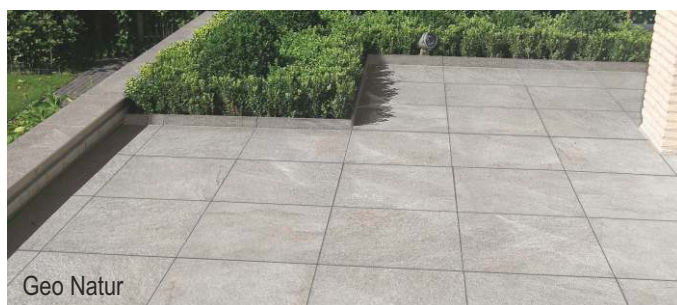

Statt € 54,95 / m²
€ 39,60 / m²