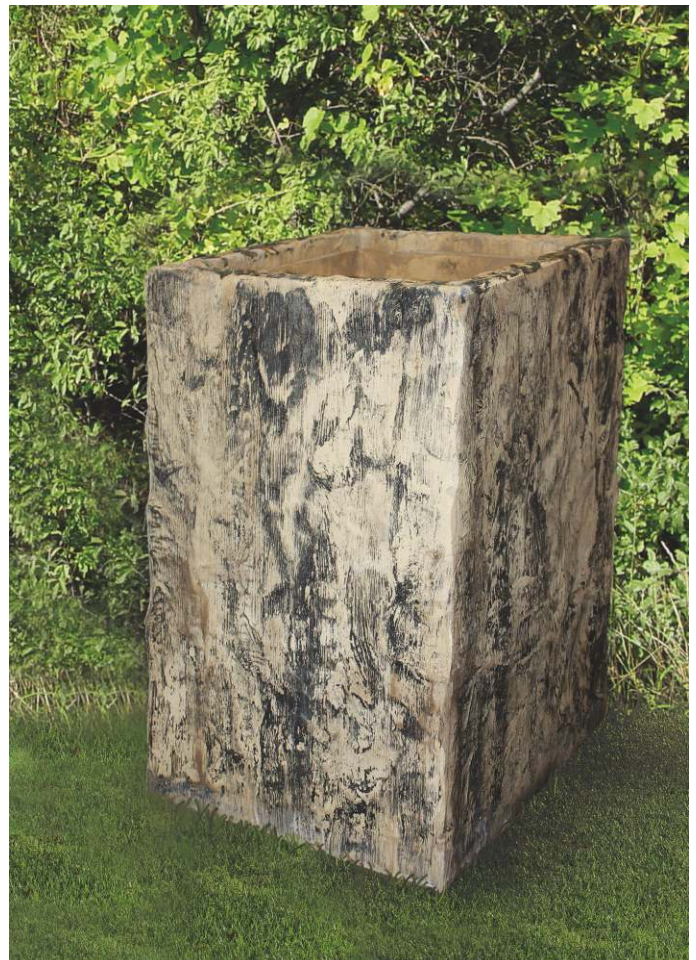

# PFLANZENTROG

Versteinertes Holz 50 x 50 x 80 cm

	Preis-einh.	Exkl. MwSt.	Inkl. MwSt.
<b>PFLANZENTROG 50 x 50 x 80 cm</b>	Stück	249,00	<b>298,80</b>

Statt € 428,40 / Stk.

**€ 298,80 / Stk.**

Alle Infos finden Sie auf unserer Homepage unter [www.terrasse.at](http://www.terrasse.at)