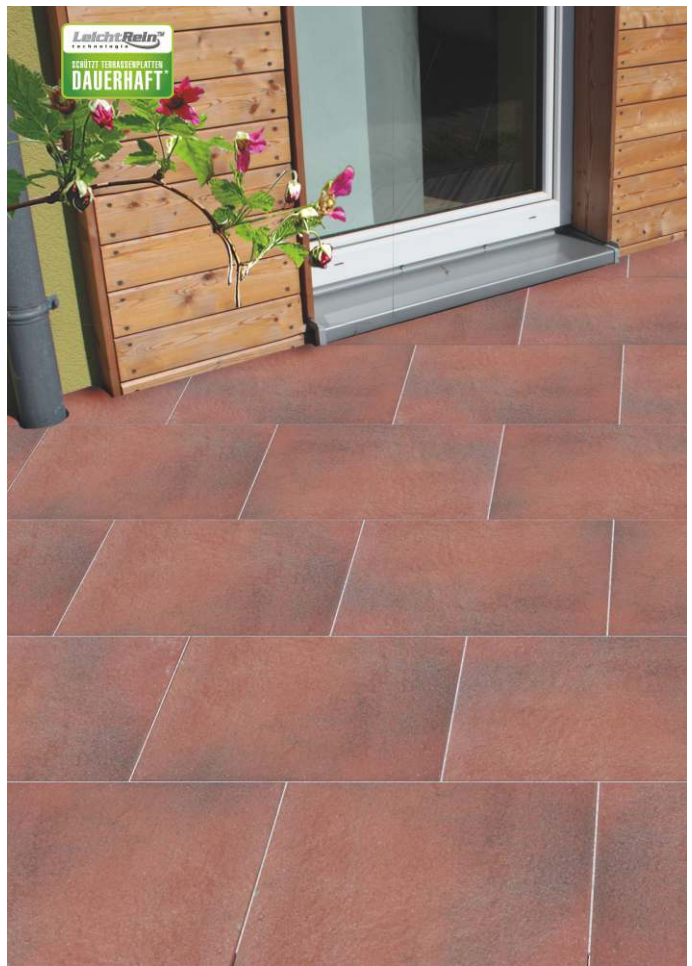

NOBLIT

Platte 40 x 40 x 3,5 cm