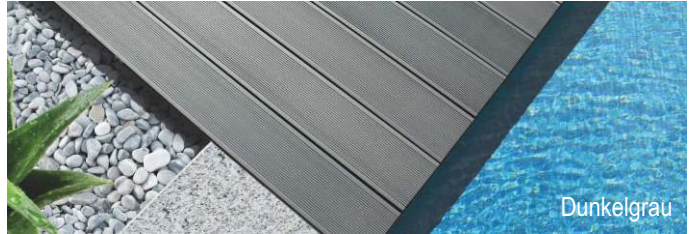

Statt ab € 69,89 / m<sup>2</sup>

ab € 55,68 / m<sup>2</sup>

Alle Infos finden Sie auf unserer Homepage unter [www.terrasse.at](http://www.terrasse.at)

Rotbraun

Braun

Silbergrau

Dunkelgrau

Naturweiß