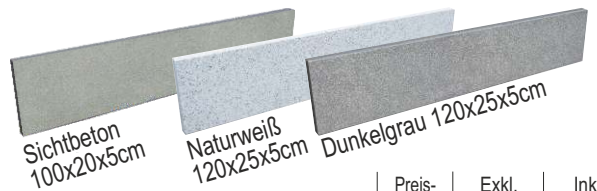

RASENEINFASSUNGEN

	Preis-einh.	Exkl. MwSt.	Inkl. MwSt.
RASENEINFASSUNG 120 x 25 x 5 cm	Stück	8,00	9,60
RASENEINFASSUNG 100 x 20 x 5 cm	Stück	3,20	3,84