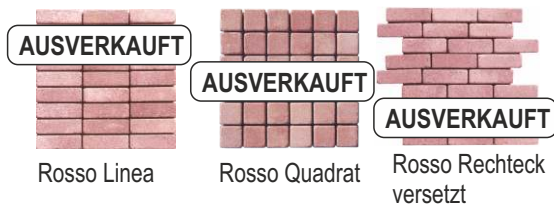

STEINMOSAIK

Auf Netz im Format 30 x 30 x 2 cm

	Preis-einh.	Exkl. MwSt.	Inkl. MwSt.
FLIESE 30 x 30 x 2 cm	Stück	4,10	4,92