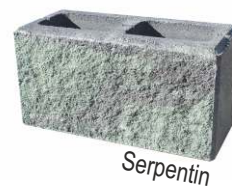

ALPEN ZAUNSTEIN

Zaunstein 40 x 18 x 20 cm

	Preis-einh.	Exkl. MwSt.	Inkl. MwSt.
ZAUNSTEIN 40 x 18 x 20 cm	Stück	7,00	8,40
HALBSTEIN 19,7 x 18 x 20 cm	Stück	7,00	8,40
ABDECKPLATTE 50 x 25 x 6 cm	Stück	8,30	9,96

Statt € 11,94 / Stk.

€ 8,40 / Stk.

Alle Infos finden Sie auf unserer Homepage unter www.terrasse.at