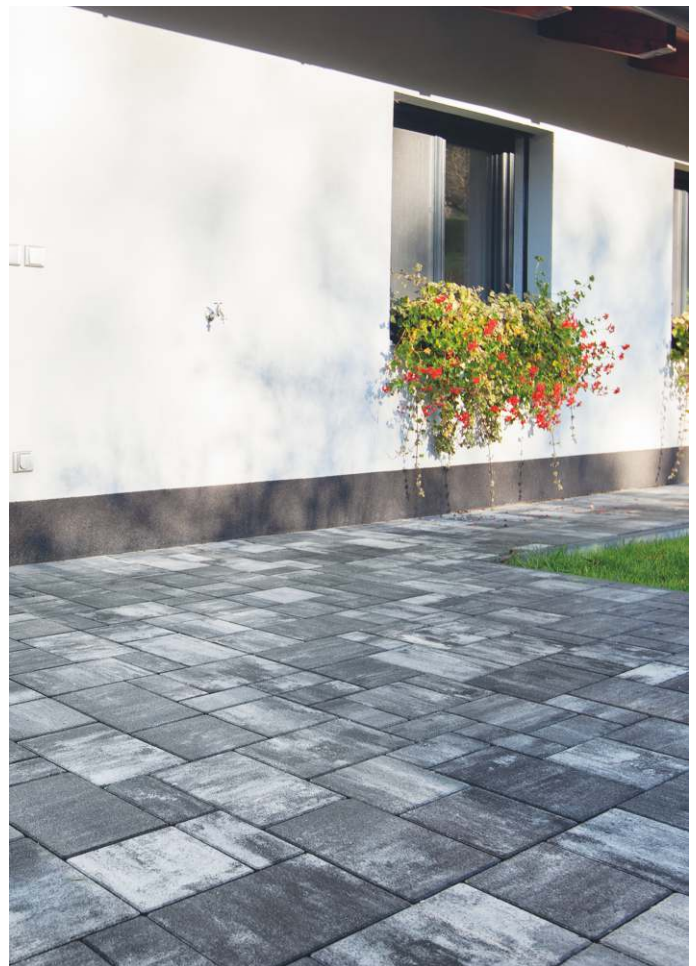

KOMBI-PFLASTER

In Lagen zu 1,08 m²
3 Steinformate kombiniert

		Preis- einh.	Exkl. Mwst.	Inkl. Mwst.
KOMBIPLASTER	3 versch. Steinformate kombiniert, 6 cm dick	Lage	27,00	32,40

Statt € 39,41 / m²

ab € 29,97 / m²

Alle Infos finden Sie auf unserer
Homepage unter www.terrasse.at

NICE & STRONG PFLASTER

In Lagen zu 0,91 m²
4 Steinformate kombiniert

		Preis- einh.	Exkl. Mwst.	Inkl. Mwst.
KOMBIPLASTER	4 versch. Steinformate kombiniert, 7 cm dick	Lage	19,00	22,80

Statt € 39,29 / m²

€ 24,97 / m²

Alle Infos finden Sie auf unserer
Homepage unter www.terrasse.at