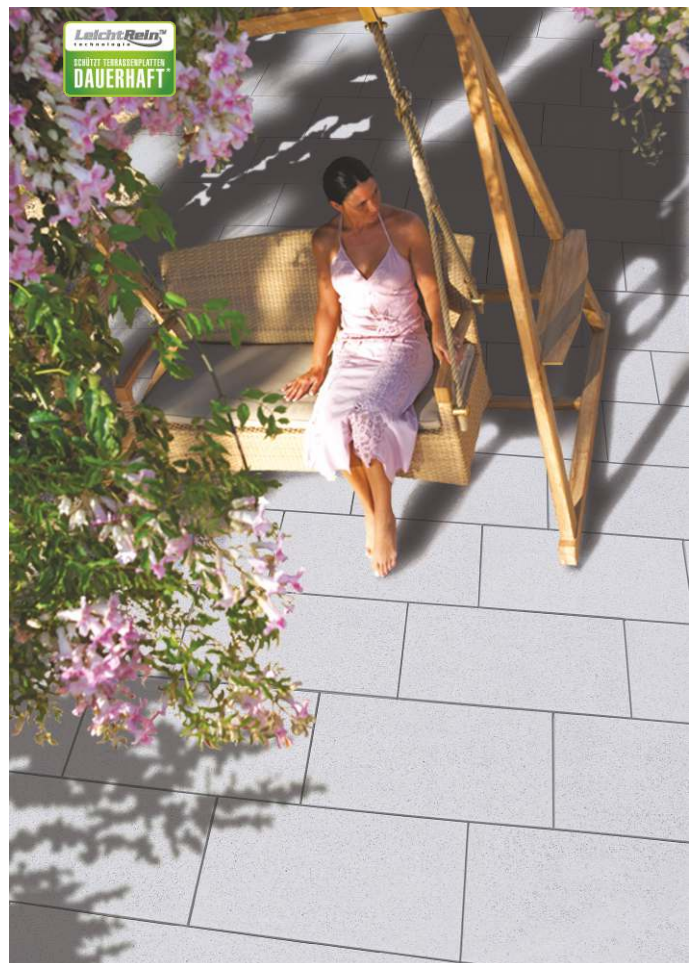

Statt € 49,59 / m²
€ 36,54 / m²