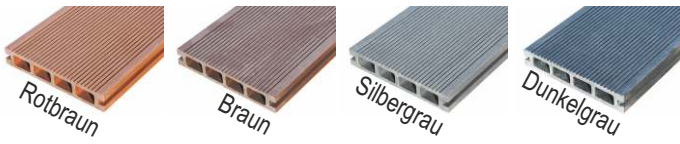

# WPC - BASIC

Diele 400 x 15 x 2,5 cm

	Preis-einh.	Exkl. MwSt.	Inkl. MwSt.
HOHLDIELE 400 x 15 x 2,5 cm	Stück	29,00	34,80
KUNSTSTOFF-ENDKAPPE	Stück	0,40	0,48
ABSCHLUSSLEISTE 220 x 5,5 x 1 cm	Stück	3,80	4,56