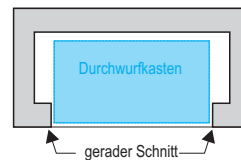

DURCHWURFKASTEN 60cm hoch - Fassungsvermögen ca. 20 Liter

Vorderseite

Perfekter Technikbereich für Verkabelung von Klingel, Gegensprechanlage oder GIRA-Modulen. Einfache Zuleitung des Leerrohres durch vorgestanzte Öffnung, inkl. Erdungsanschlußschraube

Riesenvolumen - großer Stauraum, auch für Berge von Post

Rückseite

Der **Durchwurfkasten** ist in massiver und haltbarer Ausführung aus verzinktem Stahlblech hergestellt, und wird einfach bei der Zaunerrichtung eingebaut und einbetoniert (Leerverrohrung nicht vergessen). Öffnung nach vorne 28 x 20 cm, nach hinten 28 x 40 cm.