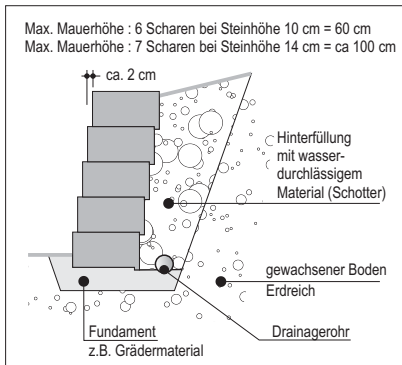

DER AUFBAU

Der hinten, an der Unterseite des Steines befindliche Verzahnungs-Steg ergibt automatisch die immer gleichmäßige Wandneigung (ca. 2 cm pro Lage) und sorgt für die sichere Stabilität der Mauer. Schichten Sie die Steine einfach trocken übereinander. Als Unterbau reicht eine Schicht Grädematerial.

Mit einem Breitmeißel können Sie die Steine einfach auf das von Ihnen gewünschte Maß selbst brechen - zum Beispiel für Anfang- oder für Endsteine, oder für Steine auf Maß. Eine mit dem Winkelschleifer vorgeschchnittene „Sollbruchstelle“ erleichtert diesen Brechvorgang.

PASSENDES VERLEGEMATERIAL für das Verkleben der Abdecksteine

	Preis-einh.	Gew. in kg	Lieferzeit WN	SM	Exkl. MwSt.	Inkl. MwSt.
DICHTKLEBER Eine Kartusche reicht für ca. 3 lfm Abdecksteine	Kartusche	1	L	L	9,70	11,64