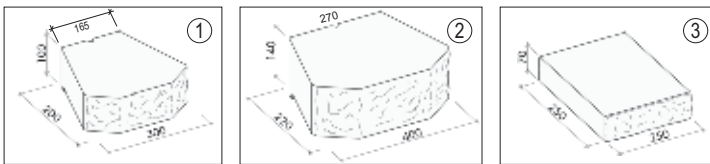

PRODUKT- INFORMATIONEN

- Einfach zu errichten, trocken übereinander schichten
- Für naturnahe Mauern, mit gebrochener Sichtfläche

FARBEN

Richtpreis für Mauerstein klein
pro m² Mauerwerksfläche € 197,80
 Richtpreis für Mauerstein groß
pro m² Mauerwerksfläche € 199,50

PRODUKT & FORMAT

	Preis-einh.	Gew. in kg	Stück je Pal.	Lieferzeit		Alle Farben	
				WN	SM	Exkl. MwSt.	Inkl. MwSt.
MAUERSTEIN KLEIN 30 x 20 x 10 cm Für Mauerhöhen max. 60 cm ① Bedarf per lfm = 3,33 Stück pro Reihe, Bedarf per m ² = 33,3 Stück	Stück	10	96	L	L	4,95	5,94
MAUERSTEIN GROSS 40 x 22 x 14 cm Für Mauerhöhen max. 100 cm ② Bedarf per lfm = 2,5 Stück pro Reihe, Bedarf per m ² = 17,5 Stück	Stück	21	48	L	L	9,50	11,40
ABDECKSTEIN 25 x 25 x 7 cm Für beide Steintypen geeignet, Bedarf per lfm = 4 Stück ③	Stück	9	120	L	L	4,10	4,92