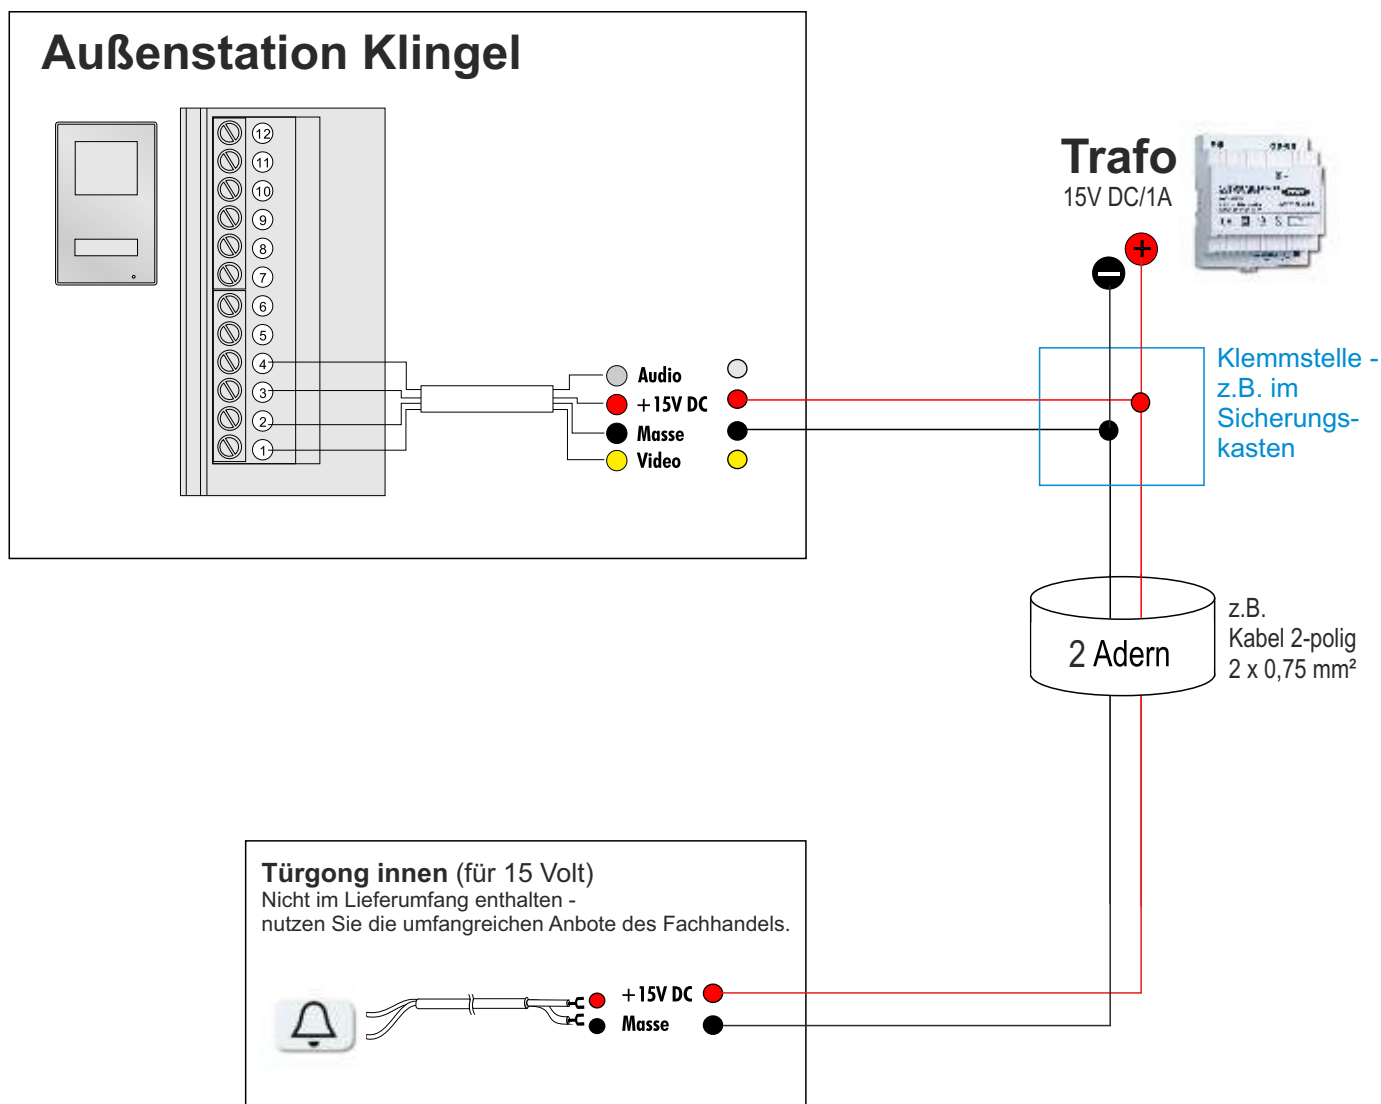

Anschlußplan für KLINGELANLAGE

von „Vistadoor“

Bitte beachten Sie:

Technische Auskünfte über Einbau und Inbetriebnahme von elektrischen Bauteilen sind nur konzessionierten Elektrikern gestattet.
Die Verkabelung aller Anlagen ist bauseits durchzuführen, Kabel sind im Lieferumfang nicht enthalten.

Anschlußplan für KLINGEL- SPRECHANLAGE

von „Vistadoor“

Bitte beachten Sie:

Technische Auskünfte über Einbau und Inbetriebnahme von elektrischen Bauteilen sind nur konzessionierten Elektrikern gestattet. Die Verkabelung aller Anlagen ist bauseits durchzuführen, Kabel sind im Lieferumfang nicht enthalten.

Anschlußplan für KLINGEL- SPRECH- und VIDEOANLAGE von „Vistadoor“

Bitte beachten Sie:

Technische Auskünfte über Einbau und Inbetriebnahme von elektrischen Bauteilen sind nur konzessionierten Elektrikern gestattet.
 Die Verkabelung aller Anlagen ist bauseits durchzuführen, Kabel sind im Lieferumfang nicht enthalten.