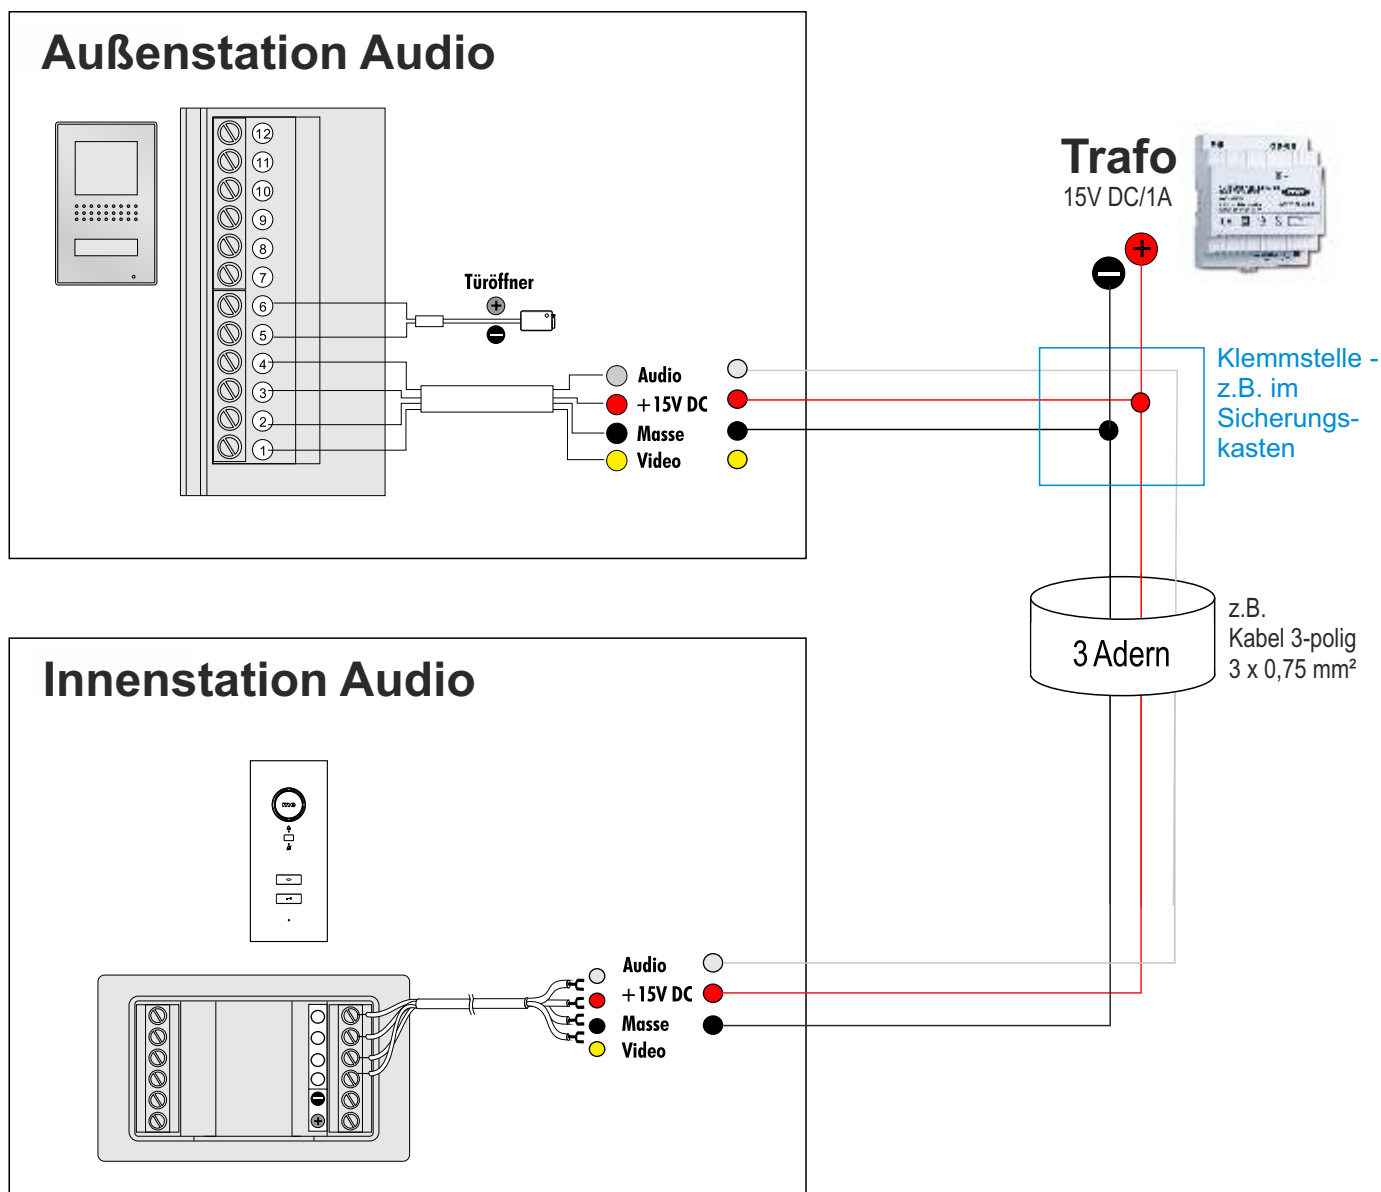

Anschlußplan für KLINGELANLAGE

von „Vistadoor“

Bitte beachten Sie:

Technische Auskünfte über Einbau und Inbetriebnahme von elektrischen Bauteilen sind nur konzessionierten Elektrikern gestattet.
Die Verkabelung aller Anlagen ist bauseits durchzuführen, Kabel sind im Lieferumfang nicht enthalten.

Anschlußplan für KLINGEL- SPRECHANLAGE

von „Vistadoor“

Bitte beachten Sie:

Technische Auskünfte über Einbau und Inbetriebnahme von elektrischen Bauteilen sind nur konzessionierten Elektrikern gestattet. Die Verkabelung aller Anlagen ist bauseits durchzuführen, Kabel sind im Lieferumfang nicht enthalten.

Anschlußplan für KLINGEL- SPRECH- und VIDEOANLAGE von „Vistadoor“

Bitte beachten Sie:

Technische Auskünfte über Einbau und Inbetriebnahme von elektrischen Bauteilen sind nur konzessionierten Elektrikern gestattet.
 Die Verkabelung aller Anlagen ist bauseits durchzuführen, Kabel sind im Lieferumfang nicht enthalten.