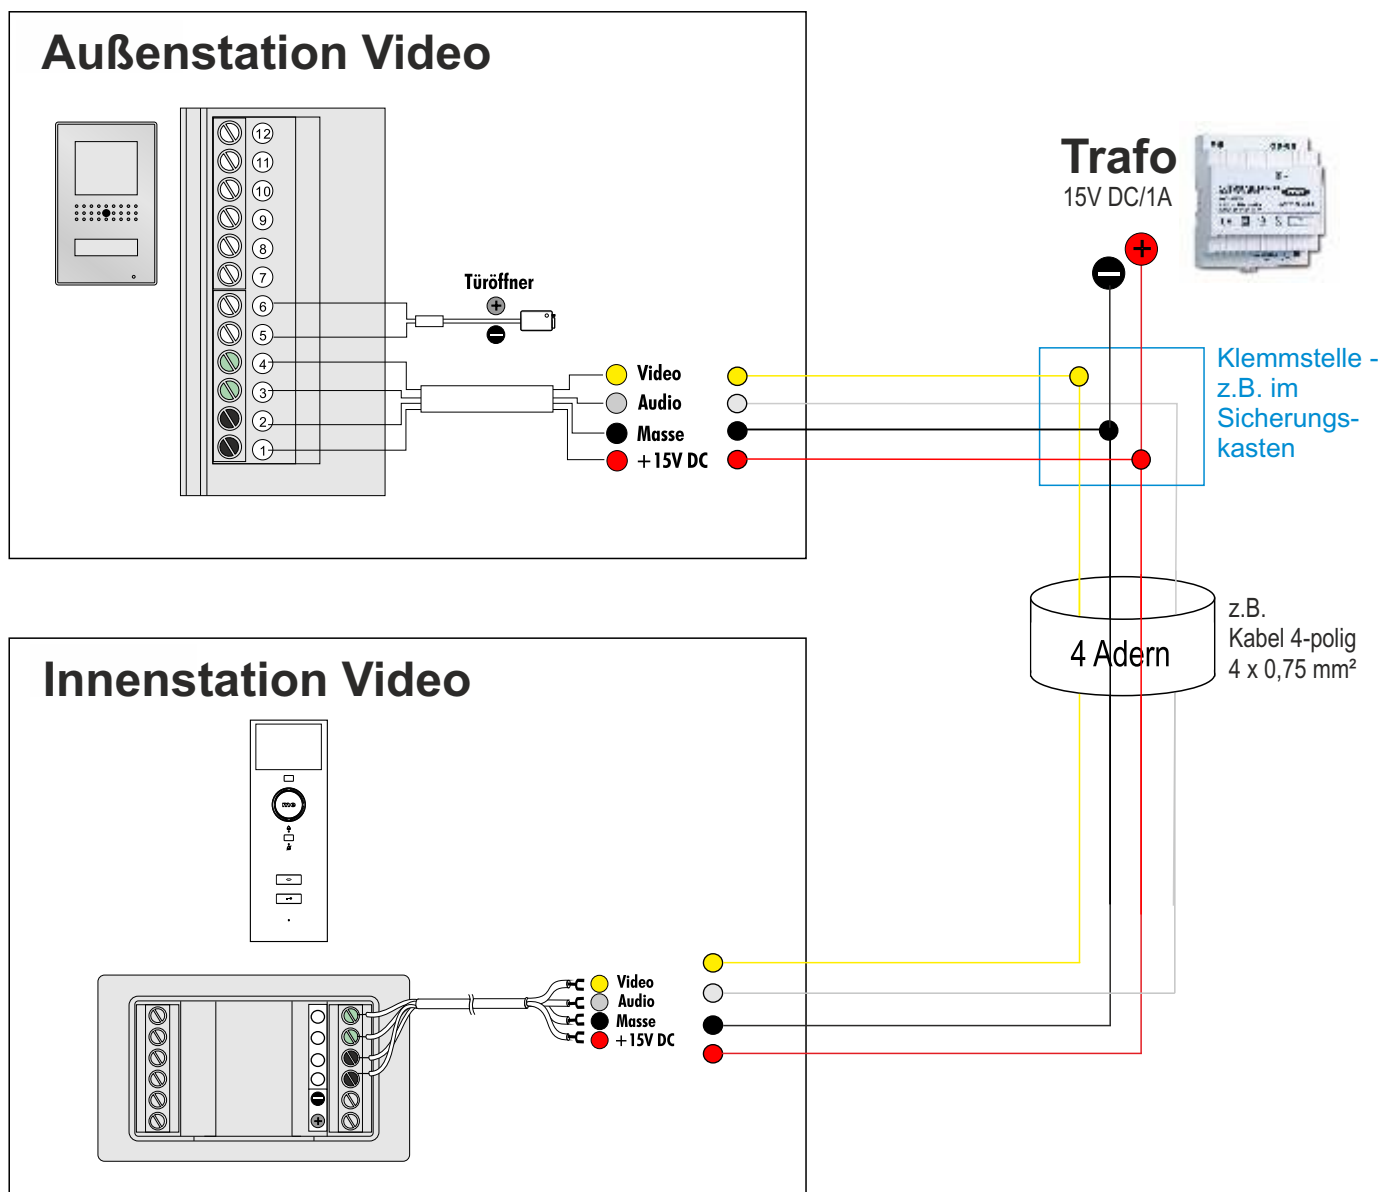

Anschlußplan für KLINGELANLAGE

von „Vistadoor“

Bitte beachten Sie:

Technische Auskünfte über Einbau und Inbetriebnahme von elektrischen Bauteilen sind nur konzessionierten Elektrikern gestattet.
Die Verkabelung aller Anlagen ist bauseits durchzuführen, Kabel sind im Lieferumfang nicht enthalten.

Anschlußplan für KLINGEL- SPRECHANLAGE

von „Vistadoor“

Bitte beachten Sie:

Technische Auskünfte über Einbau und Inbetriebnahme von elektrischen Bauteilen sind nur konzessionierten Elektrikern gestattet. Die Verkabelung aller Anlagen ist bauseits durchzuführen, Kabel sind im Lieferumfang nicht enthalten.

Anschlußplan für KLINGEL- SPRECH- und VIDEOANLAGE von „Vistadoor“

Bitte beachten Sie:

Technische Auskünfte über Einbau und Inbetriebnahme von elektrischen Bauteilen sind nur konzessionierten Elektrikern gestattet.
 Die Verkabelung aller Anlagen ist bauseits durchzuführen, Kabel sind im Lieferumfang nicht enthalten.