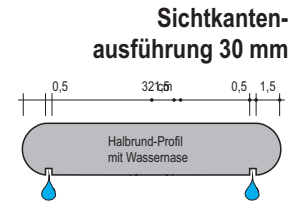

ABDECKPLATTE MODERN

Das einzigartige, immer harmonisierende Komplettprogramm, Lösungen für Stufen, Terrassen, Poolrand

- Hergestellt aus Platten 80 x 40 cm, aus dem Programm Terrasse Modern
- Im fixen Maß, für viele gängige Mauerbreiten rasch verfügbar oder auf Maß
- Monolith - die intelligente Technik für Abdeckplatten

AKTIONSPREIS
15 % Rabatt im Jahr 2021

Weiß **Grau** **Schiefergrau** **Beige** **Kies** **Stein** **Sand**

statt € 76,05 per lfm **€ 64,64**

Preis gültig für Abdeckplatte
80 x 36 x 3 cm mit 2 Sichtkanten

HÄUSLER - AKTIONSPREIS 2021

Sie erhalten 15% Nachlass auf diese Produkte

	Preis-einh.	Gew. in kg	Stück je Pal.	Lieferzeit		Alle Farben	
				WN	SM	Exkl. MwSt.	Inkl. MwSt.
ABDECKPLATTE 80 x Breite 36 x 3 cm	Stück	22	37	B1	B2	50,70	60,84
ABDECKPLATTE 80 x Variabel* x 3 cm	Stück	-	37	B2	B3	55,80	66,96