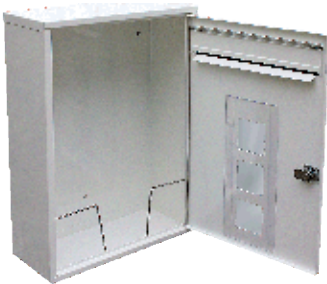

Der **Postkasten** (Breite 28 cm, Höhe 40 cm, Tiefe 12 cm) in massiver und haltbarer Ausführung - Stahlblech (Kasten 0,75 mm, Entnahmetür 1 mm dick!), feuerverzinkt und zusätzlich pulverbeschichtet. Mit Einwurfklappe und Postentnahme nach vorne bzw. Schloss mit zwei Schlüsseln.

Durch die Sicht-Fenster in der Entnahmetür ist von außen erkennbar, ob Post gekommen ist - der exakte Inhalt bleibt aber durch das satinierte Plexiglas (für Fremde) unidentifizierbar.

	Preis- einh.	Lieferzeit WN SM		Exkl. Mwst.	Inkl. Mwst.
POSTKASTEN zum Anschrauben oder Einbauen in der Farbe Reinweiß RAL 9010	Stück	L	L	164,95	197,93

DIE MONTAGEMÖGLICHKEITEN

A. Anschrauben -
mit beige packten Dübeln und Schrauben, einfach und schnell.

B. Einbauen -
der einfache Steinzuschnitt wird bauseits durchgeführt.
Auf Wunsch auch werkseitig, Lieferzeit 1 Woche, Aufpreis für die Zuschnitte an zwei Steinen € 56,10

DIE ENTSCHIEDENDEN VORTEILE

- Widerstandsfähig gegen Korrosion. Verzinkung und Pulverbeschichtung stellen die notwendige Haltbarkeit auf Jahrzehnte sicher.
- Keine scharfen Kanten und Ecken.
- Post-Rückhaltebügel hält die Post beim Öffnen der Türe im Kasten.
- Große Einwurfklappe mit Gummilippe für angenehmes, leises Handling.
- Entnahmesicherung gegen unbefugtes Entnehmen.
- Hochwertiges Zylinderschloss mit zwei Schlüsseln (nachbestellbar).
- Sichtfenster mit Diskret-Funktion - man erkennt von Außen, dass etwas im Kasten ist, man sieht aber nicht genau was es ist.