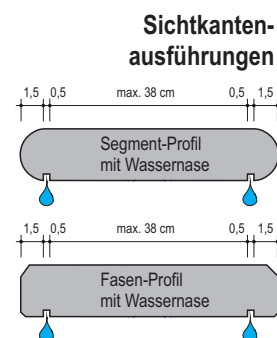

NOBLIT 60 x bis 39 x 2,8 cm

Kristall Hochficht Carbon

PRODUKT & FORMAT

AUFZAHLUNG - FERTIGUNG EINER ABDECKPLATTE MODERN mit 2 Sichtkanten	inkl. Schnitt auf Breite nach Wunsch, zwei Sichtkanten im Segment-oder Fasen-Profil und zwei Wassernasen (Längsseite)	Aufzahlung auf den Plattenpreis per lfm	Lieferzeit		Exkl. MwSt.	Inkl. MwSt.
			WN	SM		
			B1	B2	41,00	49,20
GEFRÄSTE SICHTKANTE auf der Breite	<input type="checkbox"/>	Aufpreis pro Stück	B1	B2	26,10	31,32
STEIN-REINIGER für die Basisreinigung		Konzentrat, 1 lt. Flasche	L	L	24,90	29,88

PASSENDES VERLEGEMATERIAL

KLEBEMÖRTEL	Ein 25 kg Sack reicht für ca. 8 bis 10 lfm Abdeckplatten	Preis-einh.	Gew. in kg	Stück je Pal.	Lieferzeit		Exkl. MwSt.	Inkl. MwSt.
					WN	SM		
		Sack	25	42	L	L	28,55	34,26
DEHNFUGE Weißgrau, Steingrau, Dunkelgrau, Weiß, Beige	Eine Kartusche reicht für das Schließen von ca. 5 lfm Fugen zwischen Abdeckplatten und Mauerwerk	Kart.	-	-	L	L	8,30	9,96