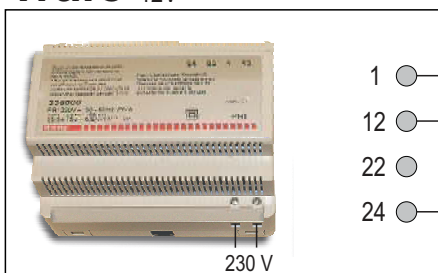

Anschlußplan für GEGENSPRECHANLAGE

Modell „btcino“

Innenstation

Trafo 12V

Torlautsprecher

Klingeltaster
 auf der Frontplatte

elektr. Türöffner (12 V AC)
 Der Türöffner ist immer im Tor eingebaut
 und daher nicht im Lieferumfang enthalten.