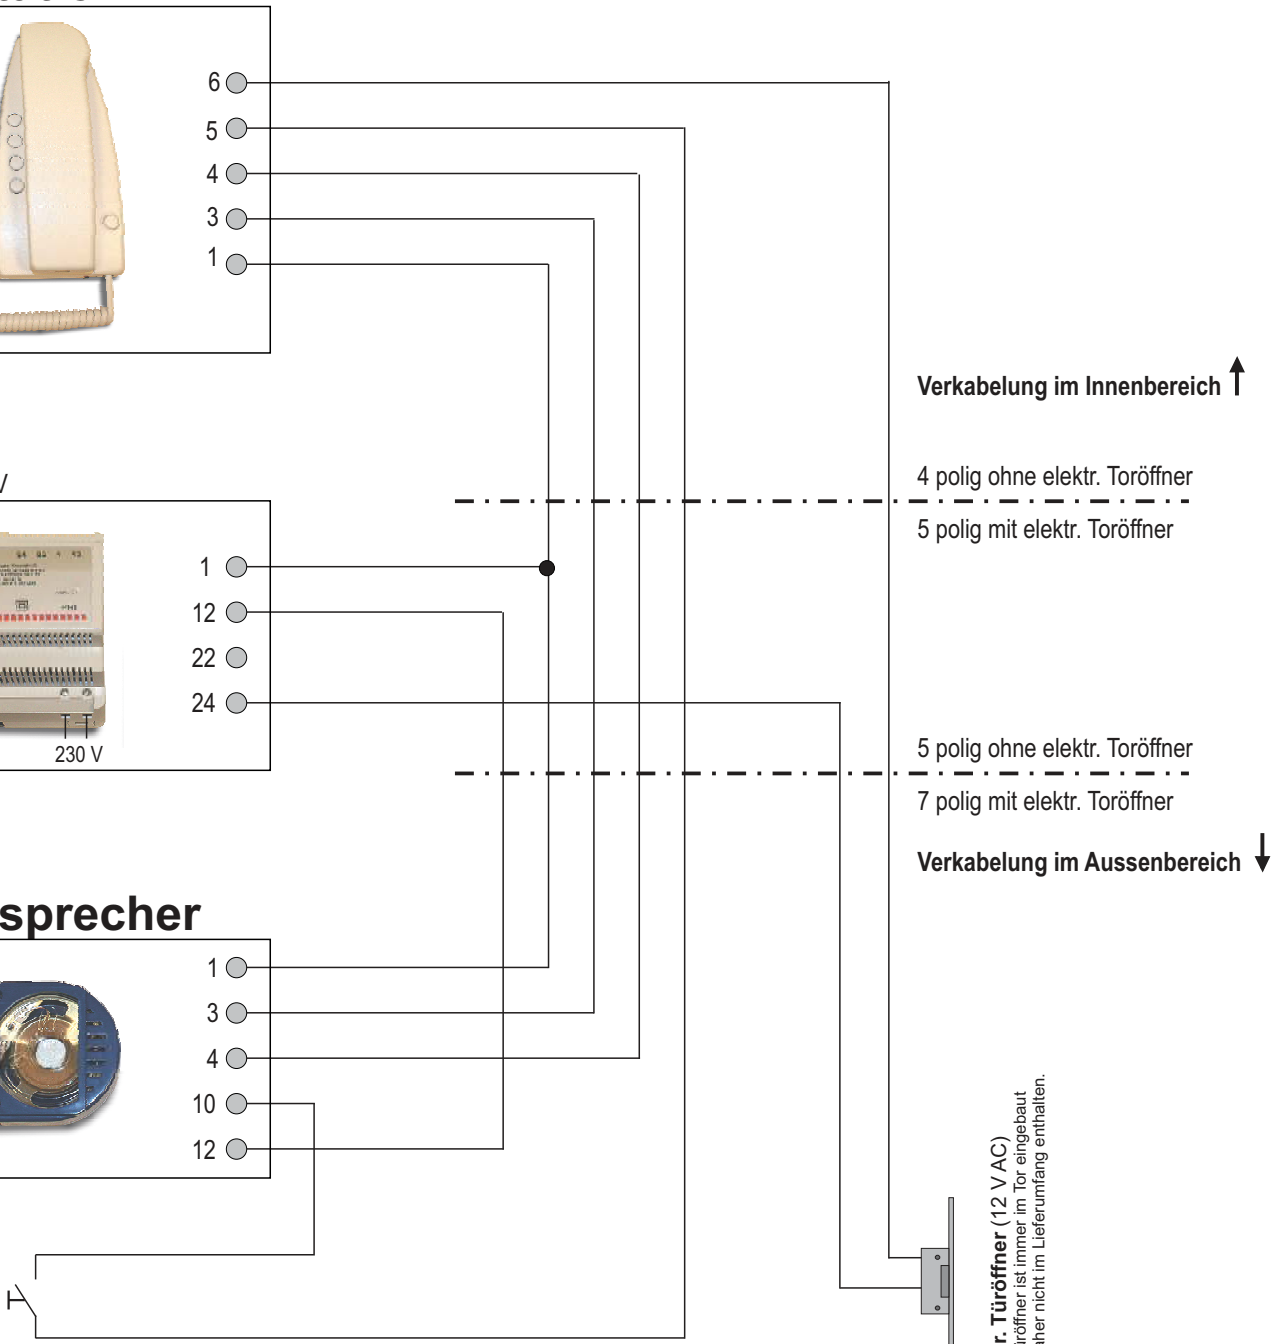

Anschlußplan für GEGENSPRECHANLAGE

Modell „btcino“

Innenstation

Trafo 12V

Torlautsprecher

Klingeltaster
 auf der Frontplatte

elektr. Türöffner (12 V AC)
 Der Türöffner ist immer im Tor eingebaut
 und daher nicht im Lieferumfang enthalten.

Bitte beachten Sie:

Technische Auskünfte über Einbau und Inbetriebnahme von elektrischen Bauteilen sind nur konzessionierten Elektrikern gestattet.
 Die Verkabelung aller Anlagen ist bauseits durchzuführen, Kabel sind im Lieferumfang nicht enthalten.