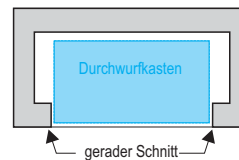

DURCHWURFKASTEN 60cm hoch - Fassungsvermögen ca. 20 Liter

Vorderseite

Perfekter Technikbereich für Verkabelung von Klingel, Gegensprechanlage oder GIRA-Modulen. Einfache Zuleitung des Leerrohres durch vorgestanzte Öffnung, inkl. Erdungsanschlußschraube

Riesenvolumen - großer Stauraum, auch für Berge von Post

Rückseite

Der **Durchwurfkasten** ist in massiver und haltbarer Ausführung aus verzinktem Stahlblech hergestellt, und wird einfach bei der Zaunerrichtung eingebaut und einbetoniert (Leerverrohrung nicht vergessen). Öffnung nach vorne 28 x 20 cm, nach hinten 28 x 40 cm.