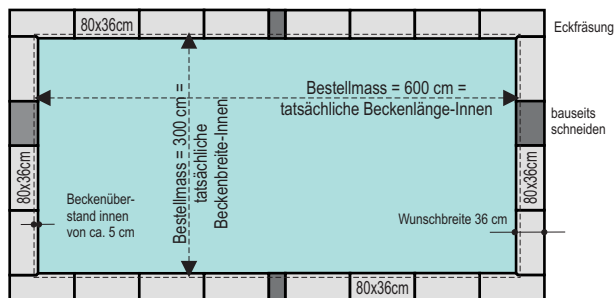

Keramik 80 x 40 x 2 cm

Keramik 120 x bis 60 x 2 cm

Sichtkanten- ausführung

Poolrandplatten mit **einer** Sichtkante

Poolrandplatten mit **zwei** Sichtkanten

oder

Poolrandplatten mit **einer** Sichtkante

Poolrandplatten mit **zwei** Sichtkanten

PRODUKT & FORMAT

		Lieferzeit		Exkl. Mwst.	Inkl. Mwst.	
		WN	SM			
AUFZAHLUNG - FERTIGUNG EINES POOLRANDSET'S MODERN mit 1 SICHTKANTE	inkl. Schnitt auf Breite nach Wunsch, 90 Grad Eckfräsungen und eine Sichtkante im Segment- oder Fasen-Profil Nicht im Preis enthalten sind die gewünschten Platten.	Becken bis 6 x 3 m	B2	B2	935,00	1122,00
		Becken bis 7 x 3,5 m	B2	B2	1110,00	1332,00
		Becken bis 8 x 4 m	B2	B2	1260,00	1512,00
AUFZAHLUNG - FERTIGUNG EINES POOLRANDSET'S MODERN mit 2 SICHTKANTEN	inkl. Schnitt auf Breite nach Wunsch, 90 Grad Eckfräsungen und zwei Sichtkanten im Segment- oder Fasen-Profil Nicht im Preis enthalten sind die gewünschten Platten.	Becken bis 6 x 3 m	B2	B2	1245,00	1494,00
		Becken bis 7 x 3,5 m	B2	B2	1450,00	1740,00
		Becken bis 8 x 4 m	B2	B2	1650,00	1980,00
SKIMMERDECKEL	Technik siehe Seite 121	Aufpreis pro Stück	B2	B2	135,50	162,60
STEIN-REINIGER für die Basisreinigung		Konzentrat, 1 lt. Flasche	L	L	24,90	29,88
AUFBRINGEN EINER ENTKOPPELUNGSMATTE		Aufpreis pro m ²	B1	B3	102,00	122,40

BENÖTIGTE MENGE AN PLATTEN

- BECKEN 6 x 3 m: 34 Stück Platten 60 x 40 cm, 26 Stück Platten 80 x 40 cm oder 18 Stück Platten 120 x 60 cm
- BECKEN 7 x 3,5 m: 36 Stück Platten 60 x 40 cm, 30 Stück Platten 80 x 40 cm oder 20 Stück Platten 120 x 60 cm
- BECKEN 8 x 4 m: 44 Stück Platten 60 x 40 cm, 32 Stück Platten 80 x 40 cm oder 22 Stück Platten 120 x 60 cm

Bitte beachten Sie, die bei jeder Lieferung beige packte Verlegeanleitung.

PREISBEISPIEL - Becken 6 x 3 m

Bestehend aus:

26 Stück Fliesen Nova Beige 80 x 36 cm
Aufzahlung für Becken 6 x 3 m mit 1 Sichtkante