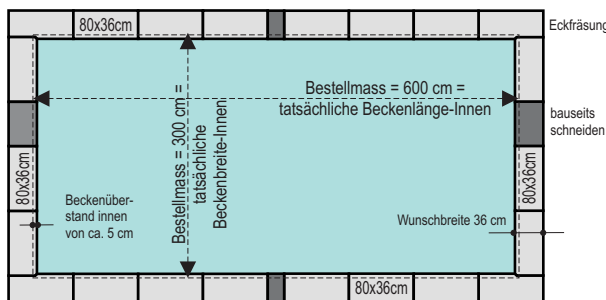

PREISBEISPIEL - Becken 6 x 3 m

Bestehend aus:
26 Stück Platten Terrasse Modern Beige 80 x 36 cm a' € 25,80   **€ 670,80**
Aufzahlung für Becken 6 x 3 m mit 1 Sichtkante   **€ 978,00**
Komplettpreis Poolrand-Set 6 x 3 m   € 1.648,80