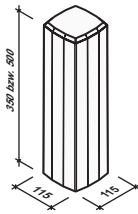

FARBEN

Steingrau

PRODUKT & FORMAT

	Preis-einh.	Stück pro lfm.	Gew. in kg	Stück je Pal.	Lieferzeit WN	SM	Exkl. MwSt.	Inkl. MwSt.
PALISADE 35 cm hoch 11,5 x 11,5 cm	Stück	8,7	9,5	56	L	B2	3,50	4,20
PALISADE 50 cm hoch 11,5 x 11,5 cm	Stück	8,7	13,2	40	L	B2	5,80	6,96

FARBEN

Naturweiß

PRODUKT & FORMAT

	Preis-einh.	Stück pro lfm.	Gew. in kg	Stück je Pal.	Lieferzeit WN	SM	Exkl. MwSt.	Inkl. MwSt.
BEETEINFASSUNG 120 x 25 x 3,5 cm mit gefasten Kanten	Stück	0,8	26	36	L	B2	21,90	26,28
TRASS-MÖRTELBETT Ein 40 kg Sack reicht für ca. 1 lfm Beeteinfassungen	Sack	-	40	35	L	L	15,50	18,60
DICHTKLEBER Für die Verklebung der Stoßfugen Eine Kartusche reicht für 100 Stück Beeteinfassungen	Kart.	-	-	-	L	L	9,70	11,64