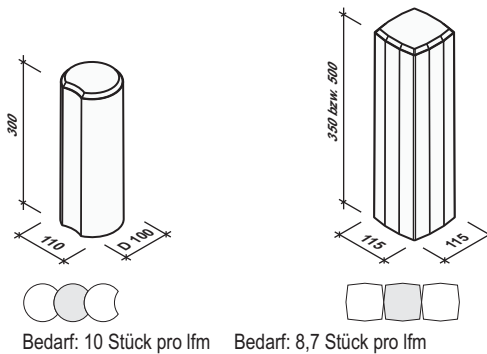

## HÄUSLER - BESTPREISPRODUKT 2021

Top-Qualität zu knallhart kalkulierten Preisen

	Preis-einh.	Gew. in kg	Stück je Pal.	Lieferzeit		Steingrau	
				WN	SM	Exkl. MwSt.	Inkl. MwSt.
<b>PALISADE 35 cm hoch</b> 11,5 x 11,5 cm	Stück	9,5	56	L	B2	3,55	4,26
<b>PALISADE 50 cm hoch</b> 11,5 x 11,5 cm	Stück	13,2	40	L	B2	4,60	5,52

## HÄUSLER - BESTPREISPRODUKT 2021

Top-Qualität zu knallhart kalkulierten Preisen

	Preis-einh.	Gew. in kg	Stück je Pal.	Lieferzeit		Beide Farben	
				WN	SM	Exkl. MwSt.	Inkl. MwSt.
<b>BEETEINFASSUNG</b> 120 x 25 x 3,5 cm in LeichtRein-Technologie mit gefasten Kanten	Stück	26	36	L	B2	19,90	23,88
TRASS-MÖRTELBETT Ein 40 kg Sack reicht für ca. 1 lfm Beeteinfassungen	Sack	40	35	L	L	10,10	12,12
DICHTKLEBER Für die Verklebung der Stoßfugen Eine Kartusche reicht für 100 Stück Beeteinfassungen	Kart.	-	-	L	L	8,20	9,84