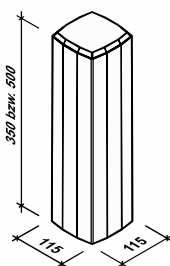

## HÄUSLER - BESTPREISPRODUKT 2022

Top-Qualität zu perfekt kalkulierten Preisen

	Preis-einh.	Gew. in kg	Stück je Pal.	Lieferzeit		Steingrau	
				WN	SM	Exkl. MwSt.	Inkl. MwSt.
<b>PALISADE 35 cm hoch</b> 11,5 x 11,5 cm	Stück	9,5	56	L	B2	4,00	<b>4,80</b>
<b>PALISADE 50 cm hoch</b> 11,5 x 11,5 cm	Stück	13,2	40	L	B2	5,20	<b>6,24</b>