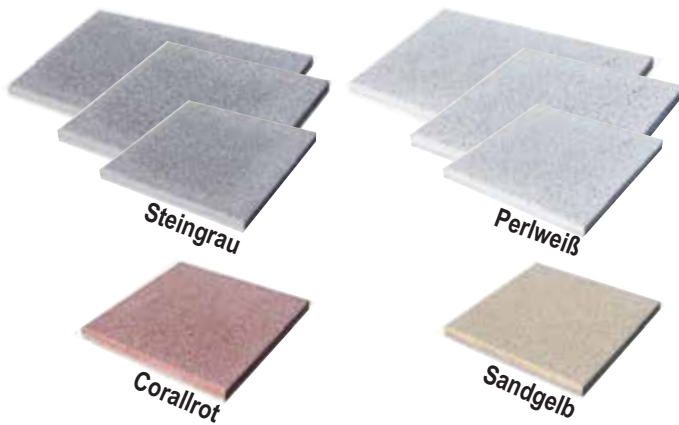

# PRODUKT- INFORMATIONEN

- Getrahlte Oberfläche, mit betonter Fase
- Große Auswahl an Formaten

## FARBEN

**i** Unterschiede im Nuancenbereich zwischen den namensgleichen Platten sind produktionstechnisch unvermeidlich.

Bestpreis per m<sup>2</sup> ab **€ 39,60**  
(Preisbeispiel für Steingrau 40x40cm)

## PRODUKT & FORMAT

	Bedarf* pro m <sup>2</sup>	Preis- einh.	Gew. in kg	Stück je Pal.	Lieferzeit		Steingrau		Perlweiß		Corallrot, Sandgelb	
					WN	SM	Exkl. Mwst.	Inkl. Mwst.	Exkl. Mwst.	Inkl. Mwst.	Exkl. Mwst.	Inkl. Mwst.
<b>DIELE 60 x 40 x 3,6 cm</b> LeichtRein	4	Stück	21	44	L	L	9,35	<b>11,22</b>	10,35	<b>12,42</b>	-	-
<b>PLATTE 50 x 50 x 3,5 cm</b> LeichtRein	4	Stück	20	60	L	L	9,35	<b>11,22</b>	10,35	<b>12,42</b>	-	-
<b>PLATTE 40 x 40 x 3,4 cm</b> LeichtRein	6	Stück	13	68	L	L	5,50	<b>6,60</b>	6,20	<b>7,44</b>	6,20	<b>7,44</b>
<b>SOCKELLEISTE 40 x 9,6 x 1,3 cm</b> LeichtRein		Stück	1,4	-	L	L	5,80	<b>6,96</b>	5,95	<b>7,14</b>	5,95	<b>7,14</b>

## PASSENDES VERLEGEMATERIAL

<b>TRASS-MÖRTELBETT</b>	<b>KLEBEMÖRTEL</b> (punktweise)	<b>SPEZIAL-KLEB-MÖRTEL</b> (vollflächig)	<b>PLATTENLAGER STELZLAGER</b>	<b>SPLITTBETT</b>	<b>UNIVERSAL- VERLEGEBODEN</b>
siehe Seite 211	siehe Seite 211	siehe Seite 212	siehe Seite 214, 215	siehe Seite 213	siehe Seite 216